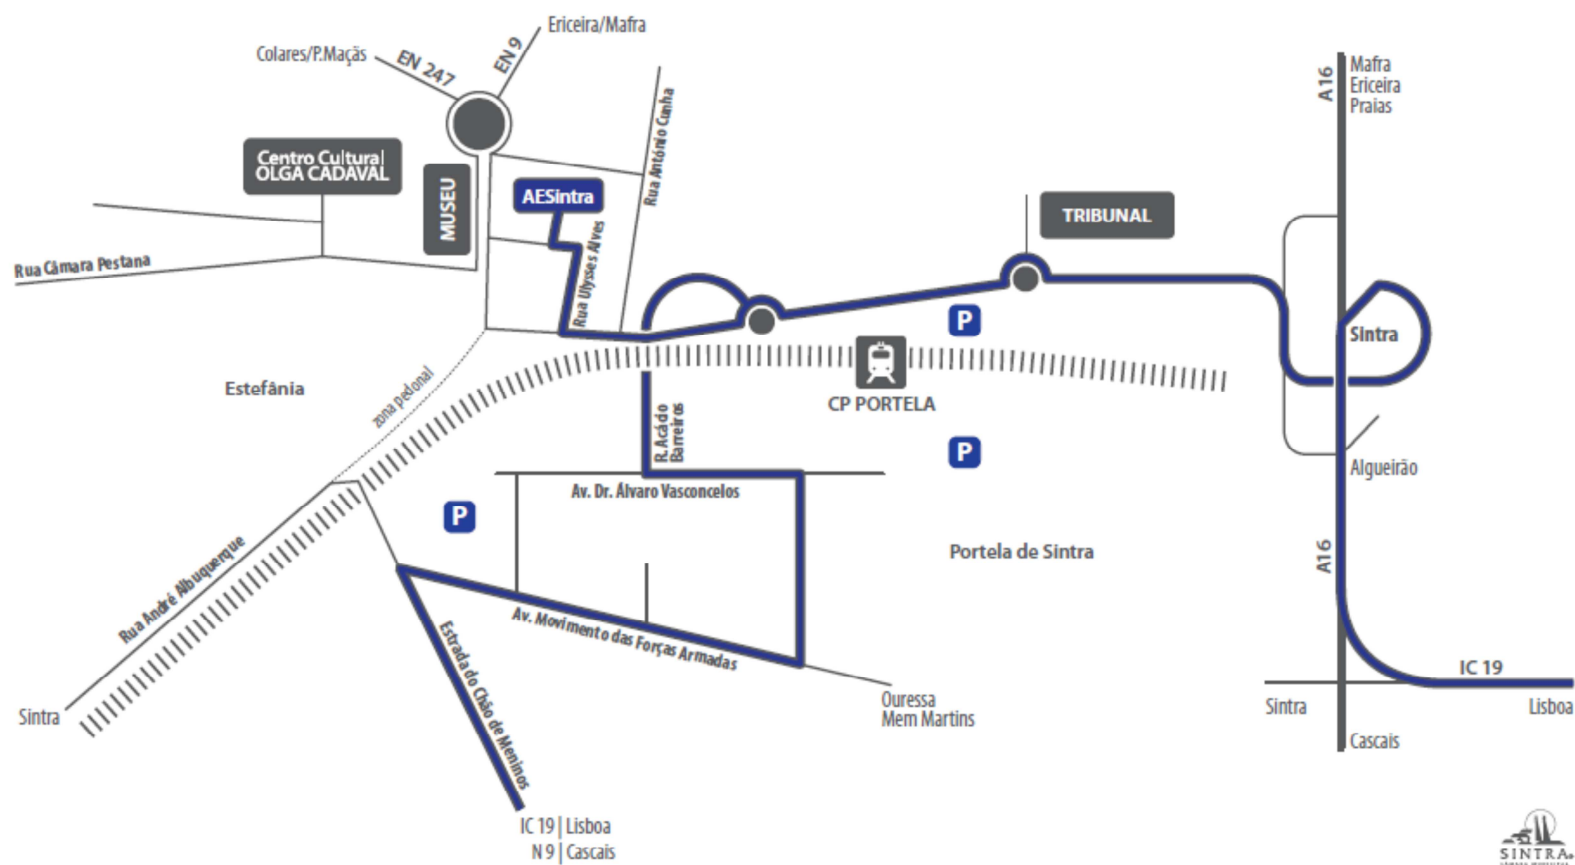

AUDITÓRIO DA ASSOCIAÇÃO EMPRESARIAL DE SINTRA [AE Sintra]

Rua Capitão Mário Pimentel, 17 B Sintra

GPS: Latitude: N 38° 48' 11" | Longitude: W -9° 22' 52"

Serviço de Segurança e Saúde no Trabalho